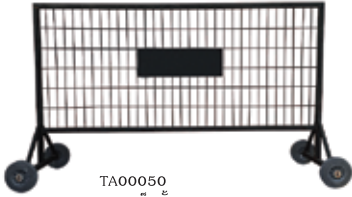

## หมวด ไฟจราจร

TA01002 1 ระบบ \*  
TA01001 2 ระบบ \*\*  
ขาไฟสามเหลี่ยม

TA01014 1 ระบบ \*  
TA01019 2 ระบบ \*\*  
ตู้ไฟ สี่เหลี่ยม

TA01004 1 ระบบ \*  
TA01015 2 ระบบ \*\*  
ตู้ไฟ สามเหลี่ยม

TA01027 1 ระบบ \*  
ขาไฟแบบกรงนก  
มีล้อ ยึดได้

TA01008 1 ระบบ \*  
ขาไฟ แบบกรงนก  
มีล้อ ยึดไม่ได้

TA01208 1 ระบบ \*  
ขาไฟ แบบกรงนก  
ไม่มีมีล้อ

TA00041  
แผงเหล็กกั้นจราจร  
มีล้อ/ไม่มีล้อ สูง 1 เมตร

TA00262  
แผงสแตนเลสกั้นจราจร  
มีล้อ/ไม่มีล้อ สูง 1 เมตร

TA00278  
แผงเหล็กกั้นจราจรแบบทู่ข้าง  
มีล้อ/ไม่มีล้อ สูง 1 เมตร

TA00050  
แผงเหล็กกั้นจราจร  
2 เมตร มีล้อ (สั่งทำ)

TA00271  
แผงเหล็กกั้นจราจร  
แผงกั้นจราจรถอดประกอบได้  
สูง 1 เมตร ยาว 1.5 เมตร

TA00051  
ราวกันชนเหล็ก

TA00056  
ราวกันชนเหล็ก  
สูง 35 ซม. ยาว 80 ซม.

**แผงกั้นยึดได้**

TA00004  
แผงกั้นพลาสติก  
ยึดได้ 3.5 เมตร  
สูง 96 ซม. มีล้อ

TA00005  
แผงกั้นพลาสติก  
ยึดได้ 2.5 เมตร  
สูง 90 ซม.

TA00007  
แผงกั้นพลาสติกเติมน้ำได้  
ยึดได้ 2.3 เมตร  
สูง 110 ซม.